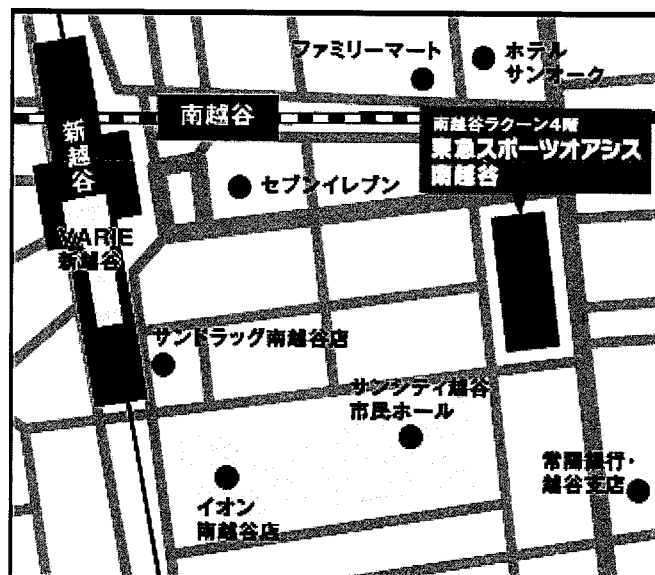

＝新規開業「東急スポーツオアシス南越谷店」のご案内＝

- 店 舗 名 東急スポーツオアシス南越谷店
- 所 在 地 埼玉県越谷市南越谷1-15-1 南越谷4階401
(東武スカイツリーライン 新越谷駅より徒歩3分、JR 武蔵野線 南越谷駅より徒歩2分)
- 施 設 概 要 フィットネスセンター、スタジオ、シャワールーム、
その他
- 駐 車 場 南越谷店をご利用の方は、2時間半額券(400円)を販売させていただきます。
以後30分ごと200円。
※料金体系は、変更となる場合がございます。予めご了承ください。
- 駐 輪 場 ラクーンビル周辺に無料駐輪可能
- 電 話 番 号 Tel 048-990-1109
- 利用開始日 **2017年7月1日(土)** より
- 営 業 時 間 月～金(木曜除く) 9:30～23:00 土曜 9:30～22:00 日・祝 9:30～19:00
- 定 休 日 毎週木曜(年末年始、施設点検日)
- 利 用 方 法 現在ご利用いただいている受付方法にて対応をさせていただきます。
(法人会員証、チケットのご提出等)
- 利 用 料 金 1,080円(税込) / 1回1名
※「補助金、助成金等をご負担の法人様」におかれましては既存店の対応同様に、
「ご利用者様の受領額」＝「1,080円」－「補助金、助成金」とさせていただきます。
- 利用対象年齢 12歳以上(小学生不可)
- その 他 事 項 「南越谷を利用対象から除外希望」等のご要望がございます場合は、
営業開発までご連絡下さいませ。
- 現 地 案 内 図